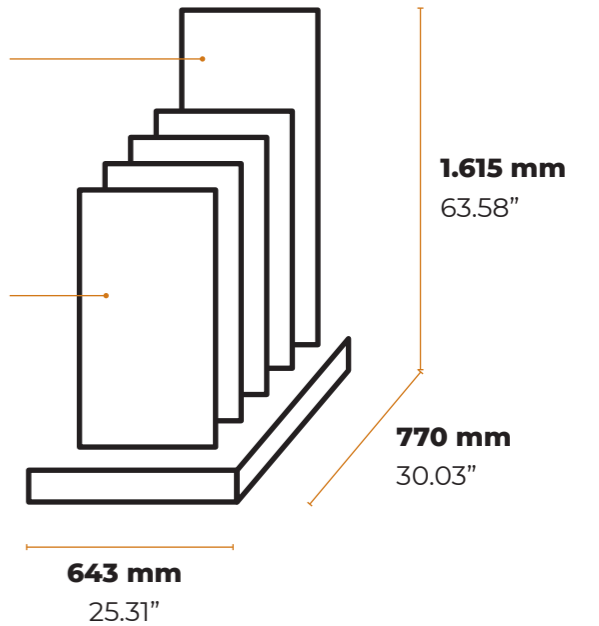

WOOD COLLECTION DISPLAY

EXPOSITOR COLECCIÓN MADERAS
PRÉSENTOIR DE COLLECTION EN BOIS

10

91 Kg
200.62 lb

(1x) **1.300 x 600 mm**
51.18" x 23.62"

(9x) **900 x 600 mm**
35.43" x 23.62"

STONE COLLECTION DISPLAY

EXPOSITOR COLECCIÓN PIEDRAS
PRÉSENTOIR DE COLLECTION EN PIERRES

 **6 (5+1)**

 **64 Kg**
141.09 lb