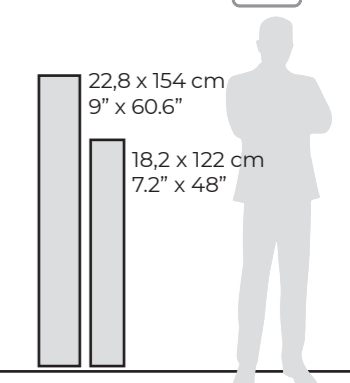

## NOYER HAYA

18,2 x 122 cm - 7,2" x 48"  
22,8 x 154 cm - 9" x 60,6"

## NOYER BEIGE

18,2 x 122 cm - 7,2" x 48"  
22,8 x 154 cm - 9" x 60,6"

|   |  |               |
|---|--|---------------|
| Apto para<br>Suitable for                                   |  |               |
| Esesor total (mm)<br>Total thickness (mm)                   |  | 22,8 x 154 cm |
| Esesor del núcleo (mm)<br>Thickness core (mm)               |  |               |
| Capa de uso<br>Wear layer                                   |  |               |
| Tipo de click<br>Click type                                 |  |               |
| Esesor total (mm)<br>Total thickness (mm)                   |  | 18,2 x 122 cm |
| Esesor del núcleo (mm)<br>Thickness core (mm)               |  |               |
| Capa de uso<br>Wear layer                                   |  |               |
| Tipo de click<br>Click type                                 |  |               |
| Aislamiento Acústico<br>Underlayment for acoustic isolation |  |               |
| Reducción acústica<br>Noise reduction                       |  |               |
| Micro-bisel<br>Microbevelled edge                           |  |               |
| Relieve estándar<br>Standard relief                         |  |               |
| Impermeable<br>Waterproof                                   |  |               |
| Antideslizante - R10<br>Anti slip - R10                     |  |               |