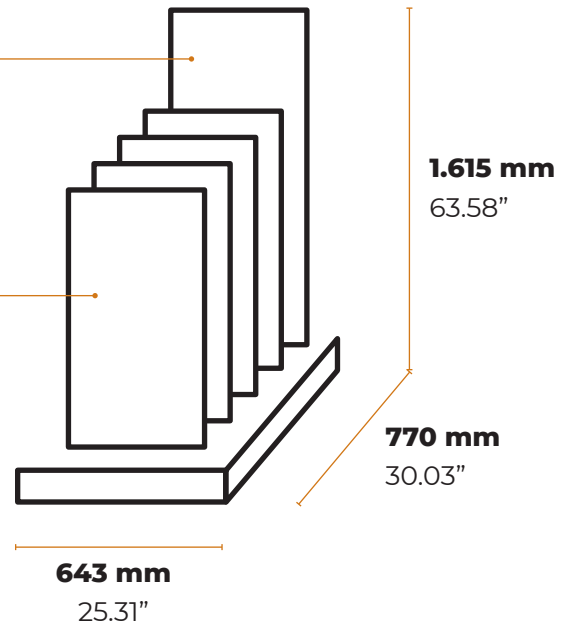

10

91 Kg
200.62 lb

(1x) **1.300 x 600 mm**
51.18" x 23.62"

(9x) **900 x 600 mm**
35.43" x 23.62"

INCLUDED PANELS

PANELES INCLUIDOS
PANNEAUX COMPRIS
PAINÉIS INCLUÍDOS

1

COD.	ITEM
400	EXPOSITOR MADERAS
445	TRASERA EXPOSITOR MADERAS
427	PANEL BETULLA NATURAL
428	PANEL BETULLA GREY
429	PANEL BETULLA ROBLE
430	PANEL ARANCIO BEIGE
431	PANEL ARANCIO LIGHT GREY
432	PANEL ARANCIO BROWN
442	PANEL BETULLA BONE
443	PANEL ARANCIO TAUPE
444	PANEL NOYER BEIGE

NOT SOLD SEPARATELY
NO SE VENDEN POR SEPARADO
NON VENDUS SÉPARÉMENT
NÃO VENDIDO EM SEPARADO

INCLUDED PANELS

PANELES INCLUIDOS
PANNEAUX COMPRIS
PAINÉIS INCLUÍDOS

2

COD.	ITEM
400	EXPOSITOR MADERAS
445	TRASERA EXPOSITOR MADERAS
433	PANEL CARRUBO BEIGE
434	PANEL CARRUBO BLANCO
435	PANEL LECCIO HAYA
436	PANEL LECCIO BEIGE
437	PANEL LECCIO GREY
438	PANEL NOYER HAYA
439	PANEL SAPIN HAYA
440	PANEL SAPIN WHITE
441	PANEL SAPIN BEIGE

NOT SOLD SEPARATELY
NO SE VENDEN POR SEPARADO
NON VENDUS SÉPARÉMENT
NÃO VENDIDO EM SEPARADO