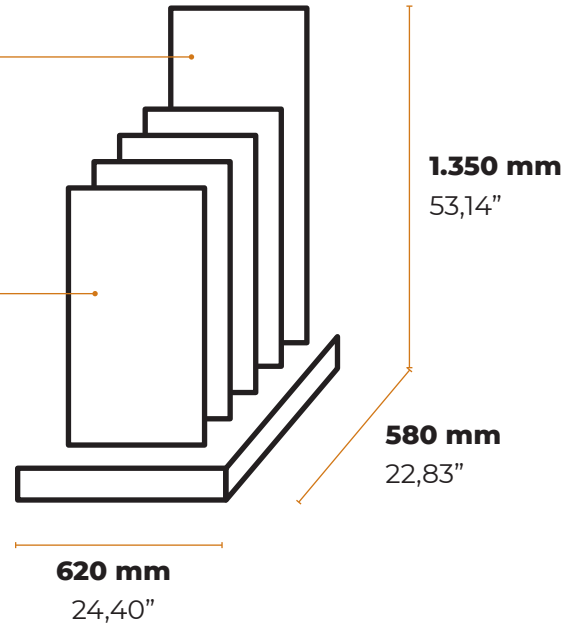

 **MATERIASPC**
PERFECTION IN EVERY DETAIL

800 x 950 mm

31.49" x 37.40"

Size

Tamaño

Dimensions

Dimensões

ADHESIVES WITH ADVANTAGES

365

CODE
CÓDIGO
CODE
CÓDIGO

200 €/u

PRICE
PRECIO
PRIX
PREÇO

6 (5+1)

64 Kg
141.09 lb

(1x) **1.200 x 600 mm**
47.24" x 23.62"

(5x) **900 x 600 mm**
35.43" x 23.62"

PRICE
PRECIO
PRIX
PREÇO

Size - Tamaño - Dimensions - Dimensões **1.920 x 1.005 mm**
75.59" x 39.56"

ARANCIO | BEIGE

502

CODE
CÓDIGO
CODE
CÓDIGO

35 €/u

PRICE
PRECIO
PRIX
PREÇO

ARANCIO | TAUPE

504

CODE
CÓDIGO
CODE
CÓDIGO

35 €/u

PRICE
PRECIO
PRIX
PREÇO

materiaspc.com

Size - Tamaño - Dimensions - Dimensões **1.920 x 1.005 mm**
75.59" x 39.56"

BETULLA | SERIE

505