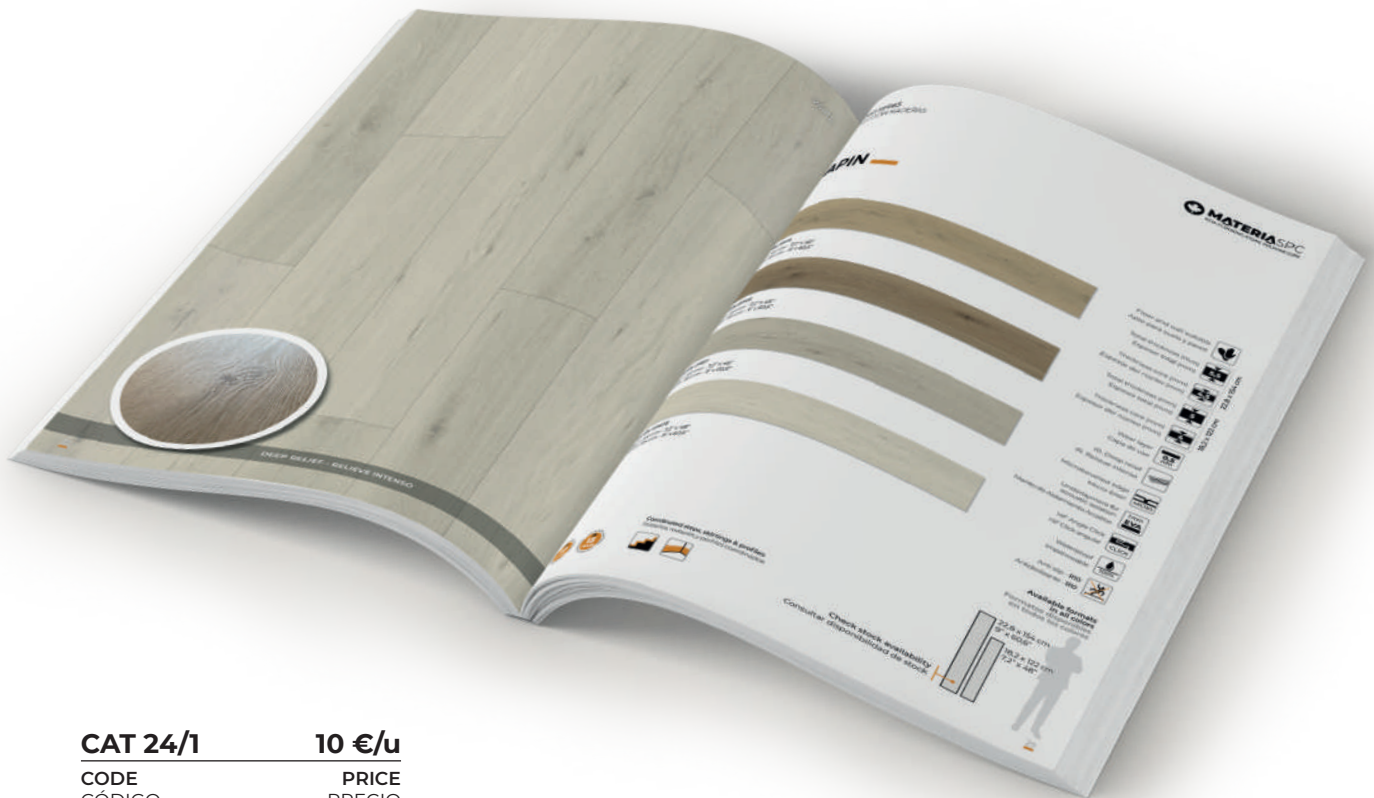

materiaspc.com

DIN A4
(297 x 210 mm)

11.69" x 8.26"

Size
Tamaño
Dimensions
Dimensões

CAT 24/1

10 €/u

CODE
CÓDIGO
CODE
CÓDIGO

PRICE
PRECIO
PRIX
PREÇO