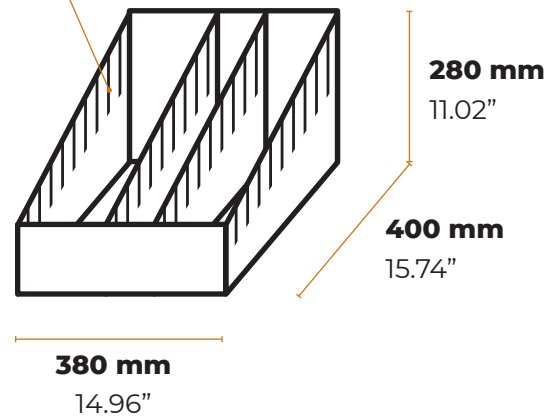

MULTI-PURPOSE DISPLAY

EXPOSITOR POLIVALENTE
PRÉSENTOIR MULTIFONCTIONNEL
EXPOSITOR MULTIFUNÇÕES

0

3 Kg

6.61 lb

x9 Slots
Ranuras
Emplacements
Ranhuras

It accepts samples of different sizes.
Admite muestras de distintos tamaños.
Il accepte des échantillons de différentes tailles.
Aceita amostras de diferentes tamanhos.