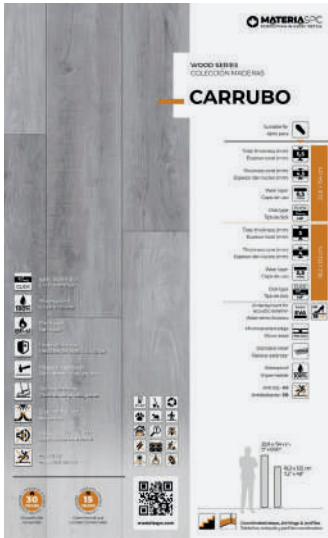

Tamaño

Dimensions

Dimensões

299

CODE
CÓDIGO
CODE
CÓDIGO

10 €/u

PRICE
PRECIO
PRIX
PREÇO

CARRUBO

395 **10 €/u**
 CODE CÓDIGO
 CODE CÓDIGO
 CODE CÓDIGO
 PRICE PRECIO
 PRICE PRECIO
 PRICE PRECIO
 PRICE PRECIO

LECCIO

396 **10 €/u**
 CODE CÓDIGO
 CODE CÓDIGO
 CODE CÓDIGO
 PRICE PRECIO
 PRICE PRECIO
 PRICE PRECIO
 PRICE PRECIO