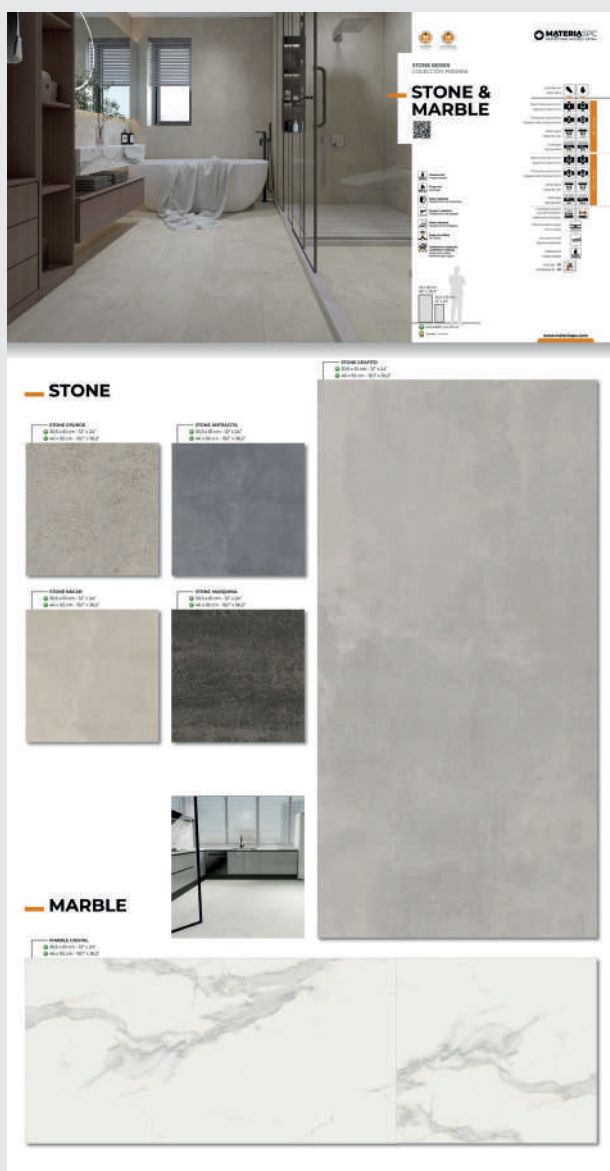

75.59" x 39.56"

CRISTINA | BEIGE

534

CODE
CÓDIGO
CODE
CÓDIGO

35 €/u

PRICE
PRECIO
PRIX
PREÇO

DISPLAY PANELS

PANELES EXPOSITORES
 PANNEAUX D’AFFICHAGE
 PAINÉIS DE VISUALIZAÇÃO

STONE COLLECTION - COLECCIÓN PIEDRAS

STONE & MARBLE | SERIE

514

CODE
 CÓDIGO
 CODE
 CÓDIGO

35 €/u

PRICE
 PRECIO
 PRIX
 PREÇO

STONE | GRAFITO

515

CODE
 CÓDIGO
 CODE
 CÓDIGO

35 €/u

PRICE
 PRECIO
 PRIX
 PREÇO

Size - Tamaño - Dimensions - Dimensões **1.920 x 1.005 mm**
75.59" x 39.56"

STONE | ANTRACITA

516

CODE
CÓDIGO
CODE
CÓDIGO

35 €/u