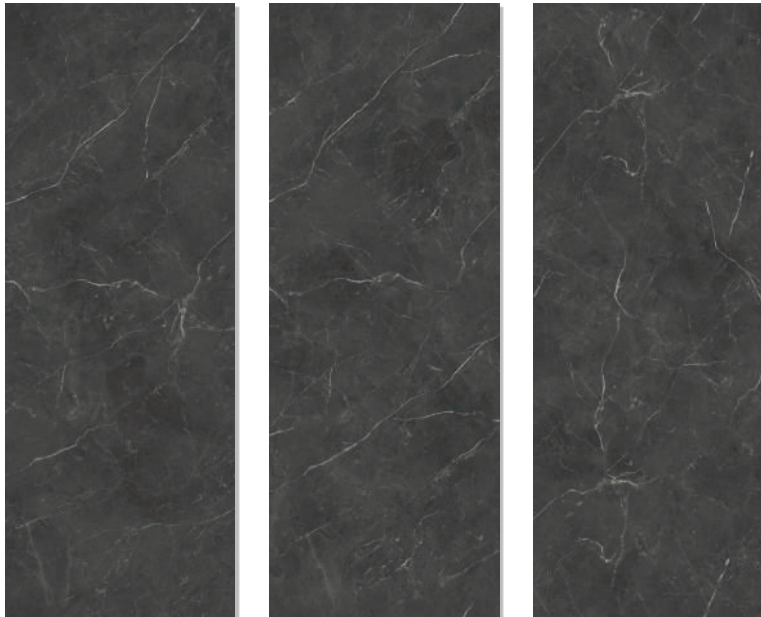

**ILUSION**

📏 120 x 320 cm - 47.24" x 125.98"  
📏 120 x 280 cm - 47.24" x 110.23"

📏 60 x 320 cm - 23.62" x 125.98"  
📏 60 x 280 cm - 23.62" x 110.23"

Suitable for  
Apto para

**LUCCA**

📏 120 x 320 cm - 47.24" x 125.98"  
📏 120 x 280 cm - 47.24" x 110.23"