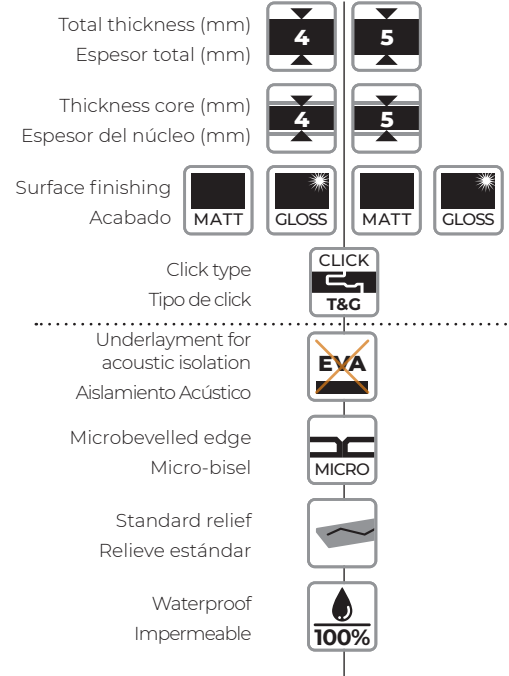

 60 x 320 cm - 23.62" x 125.98"  
 60 x 280 cm - 23.62" x 110.23"

**IMPERIUM**

 120 x 320 cm - 47.24" x 125.98"  
 120 x 280 cm - 47.24" x 110.23"

 60 x 320 cm - 23.62" x 125.98"  
 60 x 280 cm - 23.62" x 110.23"

**ILUSION**

📏 120 x 320 cm - 47.24" x 125.98"  
📏 120 x 280 cm - 47.24" x 110.23"

📏 60 x 320 cm - 23.62" x 125.98"  
📏 60 x 280 cm - 23.62" x 110.23"

Suitable for  
Apto para

**LUCCA**

📏 120 x 320 cm - 47.24" x 125.98"  
📏 120 x 280 cm - 47.24" x 110.23"