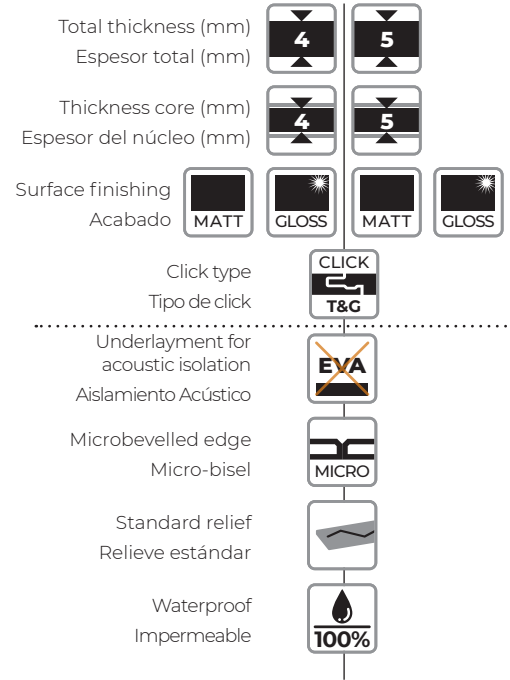

 60 x 320 cm - 23.62" x 125.98"  
 60 x 280 cm - 23.62" x 110.23"

**ARTISAN**

📏 120 x 320 cm - 47.24" x 125.98"  
📏 120 x 280 cm - 47.24" x 110.23"

📏 60 x 320 cm - 23.62" x 125.98"  
📏 60 x 280 cm - 23.62" x 110.23"

**DAMASC**

📏 120 x 320 cm - 47.24" x 125.98"  
📏 120 x 280 cm - 47.24" x 110.23"

📏 60 x 320 cm - 23.62" x 125.98"  
📏 60 x 280 cm - 23.62" x 110.23"

Suitable for  
Apto para

120 x 320 cm  
47.24" x 125.98"