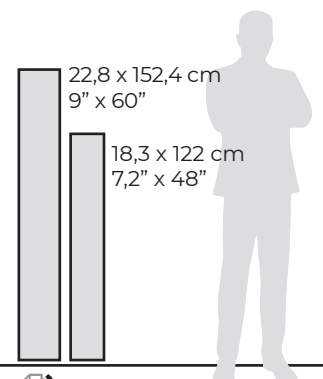

DELRAY IROKO

- 18,3 x 122 cm - 7,2" x 48"
- 22,8 x 152,4cm - 9" x 60"

DELRAY ÉBANO

- 18,3 x 122 cm - 7,2" x 48"
- 22,8 x 152,4cm - 9" x 60"

DELRAY NOGAL

- 18,3 x 122 cm - 7,2" x 48"
- 22,8 x 152,4cm - 9" x 60"

LAUREL

LAUREL CASTAÑO

-  18,3 x 122 cm - 7,2" x 48"
-  22,8 x 152,4cm - 9" x 60"

LAUREL CAOBA

-  18,3 x 122 cm - 7,2" x 48"
-  22,8 x 152,4cm - 9" x 60"

LAUREL CEREZO

-  18,3 x 122 cm - 7,2" x 48"
-  22,8 x 152,4cm - 9" x 60"

Coordinated steps, skirtings & profiles
Peldaños, rodapiés y perfiles coordinados

LAUREL SERRA

-  18,3 x 122 cm - 7,2" x 48"
-  22,8 x 152,4cm - 9" x 60"

LAUREL CEDRO

-  18,3 x 122 cm - 7,2" x 48"
-  22,8 x 152,4cm - 9" x 60"

LAUREL ARCE

-  18,3 x 122 cm - 7,2" x 48"
-  22,8 x 152,4cm - 9" x 60"

 Available on demand
Disponibile bajo pedido

Technical information
Información técnica

Packing list
Embalajes

WOOD SERIES
COLECCIÓN MADERAS