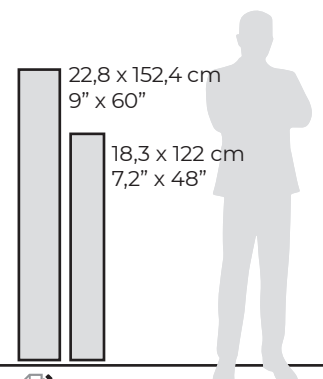

Available on demand
Disponible bajo pedido