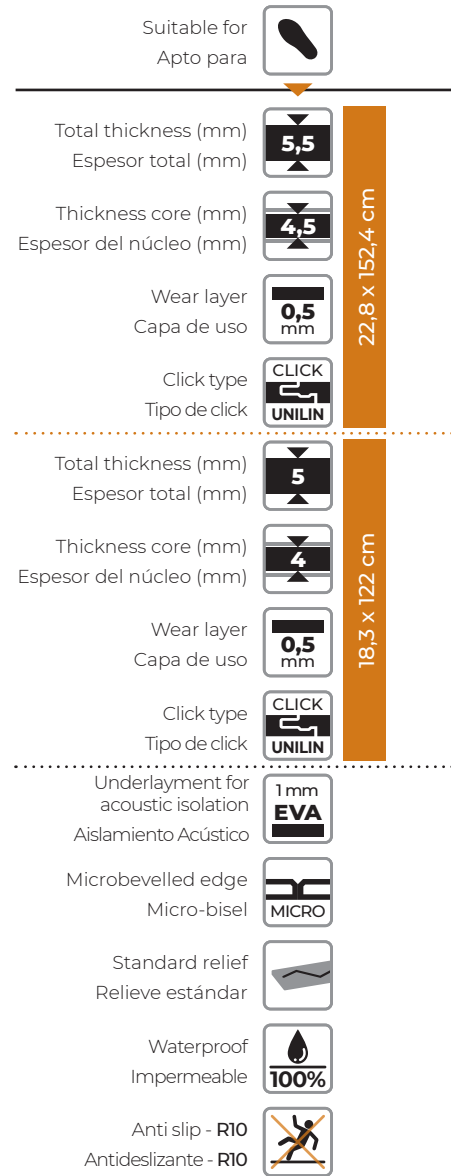

Available on demand
Disponibile bajo pedido