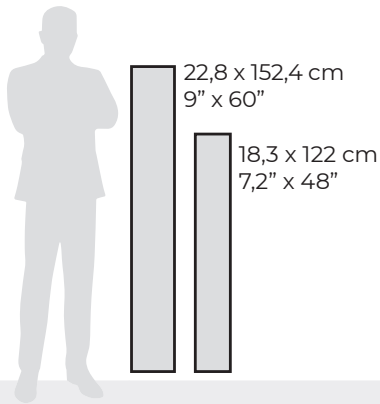

AVERY EUCALIPTO

- 18,3 x 122 cm - 7,2" x 48"
- 22,8 x 152,4cm - 9" x 60"

AVERY PINO

- 18,3 x 122 cm - 7,2" x 48"
- 22,8 x 152,4cm - 9" x 60"

AVERY FRESNO

- 18,3 x 122 cm - 7,2" x 48"
- 22,8 x 152,4cm - 9" x 60"

LAUREL

LAUREL CASTAÑO

-  18,3 x 122 cm - 7,2" x 48"
-  22,8 x 152,4cm - 9" x 60"

LAUREL CAOBA

-  18,3 x 122 cm - 7,2" x 48"
-  22,8 x 152,4cm - 9" x 60"

LAUREL CEREZO

-  18,3 x 122 cm - 7,2" x 48"
-  22,8 x 152,4cm - 9" x 60"

Coordinated steps, skirtings & profiles
Peldaños, rodapiés y perfiles coordinados

LAUREL SERRA

-  18,3 x 122 cm - 7,2" x 48"
-  22,8 x 152,4cm - 9" x 60"

LAUREL CEDRO

-  18,3 x 122 cm - 7,2" x 48"
-  22,8 x 152,4cm - 9" x 60"

LAUREL ARCE

-  18,3 x 122 cm - 7,2" x 48"
-  22,8 x 152,4cm - 9" x 60"

 Available on demand
Disponibile bajo pedido

Technical information
Información técnica

Packing list
Embalajes

WOOD SERIES
COLECCIÓN MADERAS