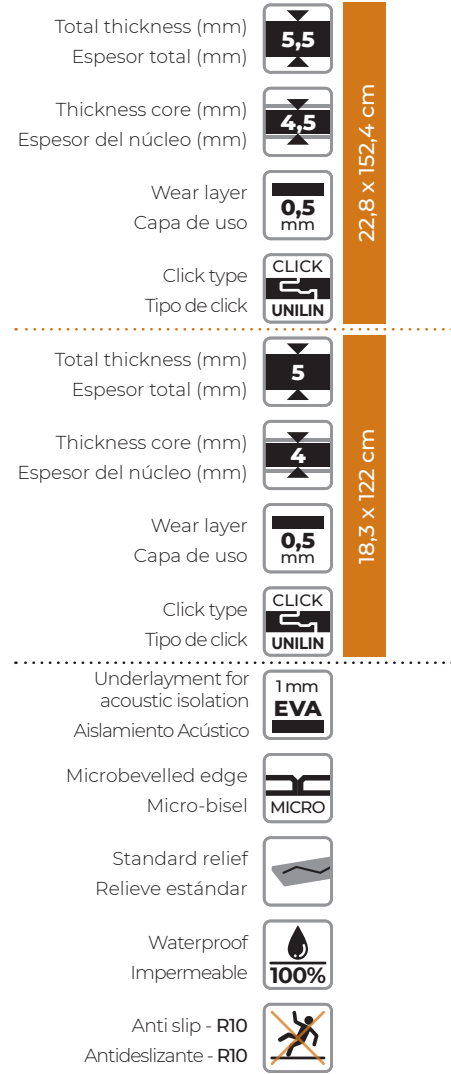

Available on demand
Disponible bajo pedido