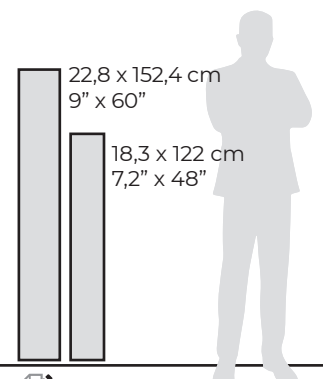

- 18,3 x 122 cm - 7,2" x 48"
- 22,8 x 152,4cm - 9" x 60"

DELRAY ALISO

- 18,3 x 122 cm - 7,2" x 48"
- 22,8 x 152,4cm - 9" x 60"

DELRAY HAYA

- 18,3 x 122 cm - 7,2" x 48"
- 22,8 x 152,4cm - 9" x 60"

Coordinated steps, skirtings & profiles
Peldaños, rodapiés y perfiles coordinados

DELRAY IROKO

- 18,3 x 122 cm - 7,2" x 48"
- 22,8 x 152,4cm - 9" x 60"

DELRAY ÉBANO

- 18,3 x 122 cm - 7,2" x 48"
- 22,8 x 152,4cm - 9" x 60"

DELRAY NOGAL

- 18,3 x 122 cm - 7,2" x 48"
- 22,8 x 152,4cm - 9" x 60"

DELRAY ROBLE

- 18,3 x 122 cm - 7,2" x 48"
- 22,8 x 152,4cm - 9" x 60"

Suitable for
Apto para

Available on demand
Disponibile bajo pedido

WOOD SERIES
COLECCIÓN MADERAS

LAUREL

CAOBA

WOOD SERIES
COLECCIÓN MADERAS

LAUREL

LAUREL CASTAÑO

-  18,3 x 122 cm - 7,2" x 48"
-  22,8 x 152,4cm - 9" x 60"

LAUREL CAOBA

-  18,3 x 122 cm - 7,2" x 48"
-  22,8 x 152,4cm - 9" x 60"

LAUREL CEREZO

-  18,3 x 122 cm - 7,2" x 48"
-  22,8 x 152,4cm - 9" x 60"