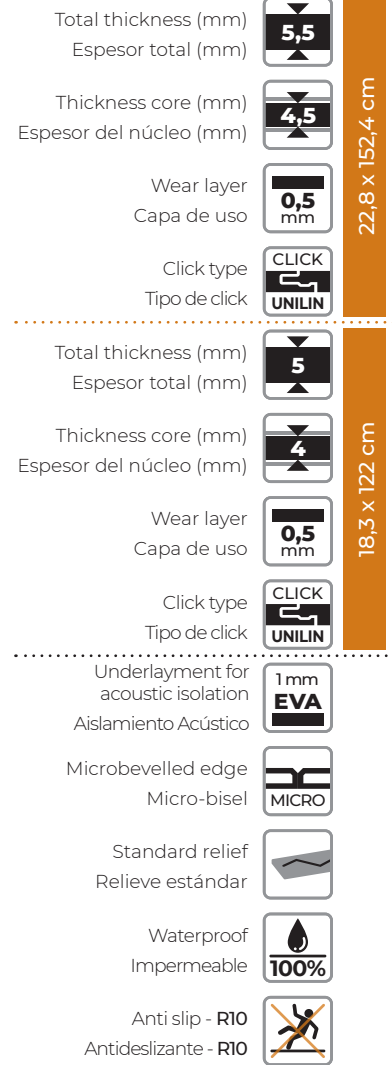

Available on demand
Disponibile bajo pedido